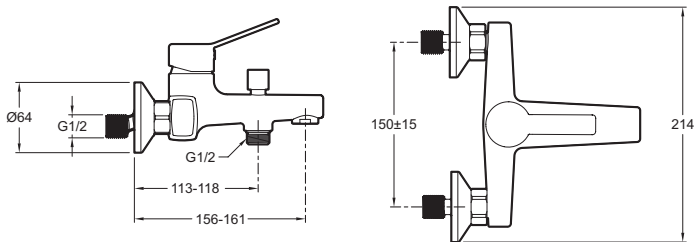

E24160RU

Коллекция: EO

Отделки\*:

CP - Хром

Технические характеристики

- ТИП УСТАНОВКИ: Крепление к стене
- РАСХОД ВОДЫ: 12 л/мин / 17 л/мин
- МЕХАНИЗМ: Керамический картридж
- УСТАНОВКА: НАСТЕННАЯ
- ГАРАНТИЯ НА ОТДЕЛКУ: 10 лет
- ТИП: Однорычажный
- ПОДКЛЮЧЕНИЕ: С соединителями и настенными крепежами
- РАЗМЕТКА ОТВЕРСТИЙ: 150 ± 15
- ГАРАНТИЯ НА МЕХАНИЗМ: 5 лет

Технический чертёж

Спецификация продукта: Смеситель для ванны и душа. E24160RU. Коллекция: EO. ТИП УСТАНОВКИ: Крепление к стене. ТИП: Однорычажный. РАСХОД ВОДЫ: 12 л/мин / 17 л/мин. ПОДКЛЮЧЕНИЕ: С соединителями и настенными крепежами. МЕХАНИЗМ: Керамический картридж. РАЗМЕТКА ОТВЕРСТИЙ: 150 ± 15. УСТАНОВКА: НАСТЕННАЯ. ГАРАНТИЯ НА МЕХАНИЗМ: 5 лет. ГАРАНТИЯ НА ОТДЕЛКУ: 10 лет.